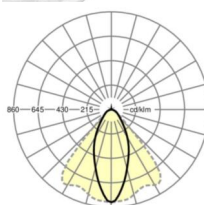

параметры

номер заказа	19422024260
код EAN	4020863415953
номер таможенного тарифа	94051190
Знак прохождения контроля	IP 64, класс защиты I, ENEC10 VDE, F, D, HACCP DIN10500/Food/IFS-пригодность для применения/BRC, Indoor, CE
Степень ударопрочности IK	IK03 (-20°C bis 35°C)
Температура окружения	ta -20°C в 35°C
Гарантийный срок	5 лет
Государственные программы поддержки	BEG - государственные субсидии для энергосберегающих зданий (действительна только для Германии)

электротехника

Балласт	Электронный драйвер (1 штука)
Мощность системы	79W
сетевое напряжение	230V/50Hz
автоматический предохранитель (пусковой ток)	13 штук/B10, 21 штук/B16, 22 штук/C10, 36 штук/C16
класс энергосбережения/Источник света	D

Оптика

Оснастка	LED, цветопередача/оттенок света CRI ≥ 80 / 3000K
Допуск для координаты цветности (MacAdam)	3SDCM
Фотобиологическая безопасность (светильник)	RG1
Номинальный световой поток	13492lm
Срок службы LED	50000h L80/B10 (Tq 35°C)
светоотдача светильников	171lm/W
Угол излучения	40° (C0) / 85° (C90)
UGR поп./вдоль	20.2 / 22.2

DEEP-LINK

<https://www.regiolux.de/ru/article/19422024260>

Ссылка	LED 14000lm 830
ηLB	100 %
Φ ↓/↑	99 % / 1 %
UGR поп./вдоль	20.2 / 22.2